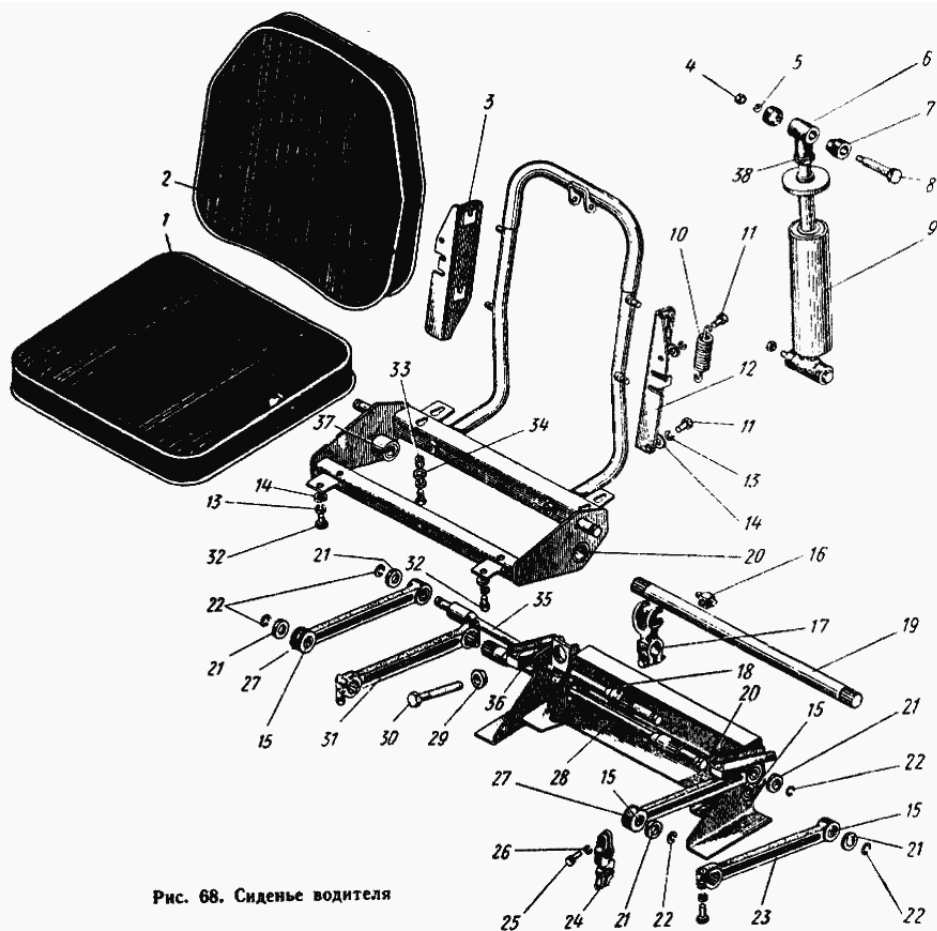

ЮМЗ-6Л
Рис. 68. Сиденье водителя.

Рис. 68. Сиденье водителя

| № | Номер по каталогу | Наименование детали | К-о | К-о |
|----|-------------------|-------------------------------|-----|-----|
| 18 | Шпонка 5X9 | Шпонка 5X9 | 1 | 1 |
| 5 | Шайба 8 | Шайба 8 | 2 | 2 |
| 34 | Шайба 6 | Шайба 6 | 4 | 4 |
| 14 | Шайба 6 | Шайба 6 | 4 | 4 |
| 13 | Шайба 6 | Шайба 6 | 8 | 8 |
| 26 | Шайба 10 | Шайба 10 | 6 | 6 |
| 4 | Гайка М8 | Гайка М8 | 2 | 2 |
| 32 | Болт М6Х20 | Болт М6Х20 | 4 | 4 |
| 11 | Болт М6Х14 | Болт М6Х14 | 4 | 4 |
| 25 | Болт М10Х30 | Болт М10Х30 | 6 | 6 |
| 9 | 965-2965006 | Амортизатор передней подвески | 1 | 1 |
| 2 | 80-6805010 СБ | Подушка спинки | 1 | 1 |
| 1 | 80-6803070 СБ | Подушка сиденья | 1 | 1 |
| 29 | 75-6800047 | Шайба сферическая | 1 | 1 |
| 8 | 75-6800044 | Болт специальный | 2 | 2 |
| 30 | 75-6800041 | Винт регулировочный | 1 | 1 |
| 36 | 75-6800029 | Подушка резиновая | 3 | 3 |
| 22 | 75-6800028 | Кольцо пружинное | 5 | 5 |
| 17 | 75-6800027 | Рычаг регулировочный | 1 | 1 |
| 24 | 75-6800026 | Кулачок | 2 | 2 |
| 19 | 75-6800018 | Стабилизатор | 1 | 1 |
| 38 | 50-6808021 | Гайка специальная | 1 | 1 |
| 6 | 50-6808019 | Проушина амортизатора верхняя | 1 | 1 |
| 7 | 50-6808017 | Втулка | 4 | 4 |
| | 50-6808010 СБ | Амортизатор с проушиной | 1 | 1 |
| 16 | 50-6804038 | Палец винта | 1 | 1 |
| 33 | 45-8400029 | Втулка | 2 | 2 |